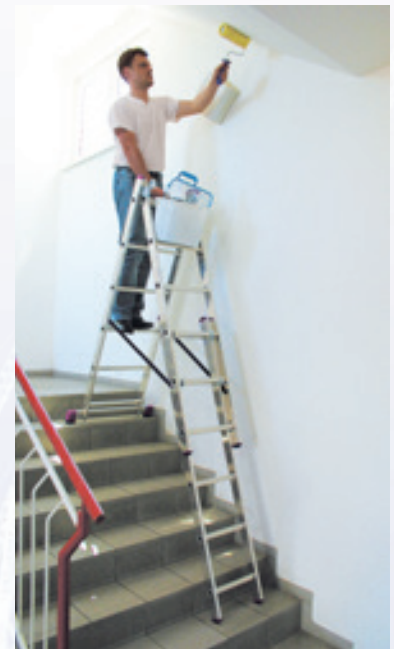

Vielzweckleiter Alu CORDA® mit Treppenfunktion

Dreiteilige vielseitig verwendbare Aluminium-Vielzweckleiter. Einsetzbar als Anlege-, Steh- und Schiebeleiter.

- Rundum profilierte Sprossen
- Stahl-Führungsprofile ermöglichen das komfortable Ausschieben der Leiter
- Quertraverse für sicheren Stand
- Auch auf Treppen und Absätzen einsetzbar
- Rutschsichere Zweikomponenten-Fußstopfen gewährleisten ein hohes Maß an Sicherheit
- Selbstsichernde Einrasthaken gegen ungewolltes Auseinandergleiten bei Anwendung und Transport
- Bis 150 kg belastbar
- TÜV Süd geprüft
- Professionelle Klassifikation

Sprossenzahl			3 x 6	3 x 8	3 x 10
	A bis ca.	in m	4,55	5,40	7,00
	B bis ca.	in m	2,55	3,40	5,00
	C bis ca.	in m	3,65	4,50	6,15
	D bis ca.	in m	3,44	4,76	5,80
	A bis ca.	in m	3,45	4,00	5,10
	B bis ca.	in m	1,20	2,00	3,10
	C bis ca.	in m	2,50	3,40	4,50
	D bis ca.	in m	2,45	3,20	4,30
	A bis ca.	in m	2,95	3,45	4,00
	B bis ca.	in m	0,95	1,45	2,00
	C bis ca.	in m	1,70	2,25	2,80
	D bis ca.	in m	1,60	2,10	2,70
	A bis ca.	in m	2,68	3,22	3,76
	B bis ca.	in m	0,70	1,20	1,80
	C bis ca.	in m	1,70	2,25	2,80
	D bis ca.	in m	1,65	2,20	2,70
	A bis ca.	in m	3,80	4,30	4,85
	B bis ca.	in m	1,80	2,30	2,85
	C bis ca.	in m	2,50	3,60	4,80
	D bis ca.	in m	2,55	3,45	4,60
Traversenbreite ca.	-	in m	-	-	-
Grundfläche ca.		in m	0,44 x 0,72	0,58 x 0,80	0,73 x 1,00
Produktgewicht ca.		in kg	9,00	12,00	16,00
	Breite (B) ca.	in m	0,46	0,46	0,48
	Tiefe (T) ca.	in m	0,17	0,17	0,17
	Länge (L) ca.	in m	1,70	2,25	2,80
Artikel-Nr.:			Z033369	Z033383	Z033406